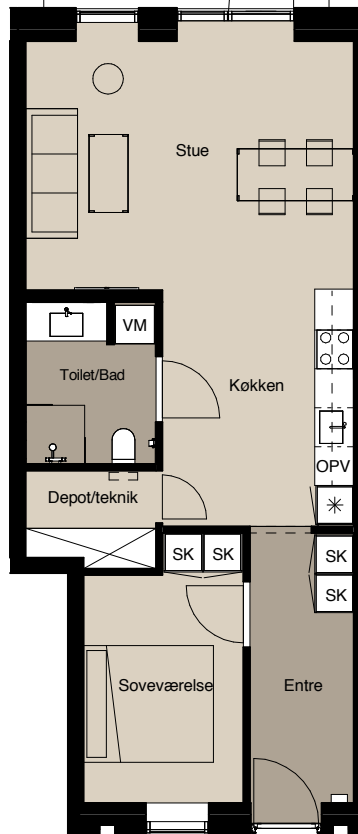

TYPE

A

2 VÆRELSE

LEJL. NR.

ADRESSE

BRUTTO

1	DUFTRANKEVEJ 160 ST	70
5	DUFTRANKEVEJ 166 ST	65
17	DUFTRANKEVEJ 184 ST	70
21	DUFTRANKEVEJ 190 ST	65
25	DUFTRANKEVEJ 196 ST	65
33	DUFTRANKEVEJ 210 ST	70
37	DUFTRANKEVEJ 216 ST	65
41	DUFTRANKEVEJ 222 ST	65
45	DUFTRANKEVEJ 228 ST	65
49	DUFTRANKEVEJ 234 ST	65
53	DUFTRANKEVEJ 240 ST	70
57	DUFTRANKEVEJ 246 ST	65
61	DUFTRANKEVEJ 252 ST	65

TYPE

B

2 VÆRELSER

Omfang af terrasse,
udføres med flisebelægning.
- Dør og belægning kan være spejlvendt

- SK Skab
- OPV Opvaskemaskine
- VM Vaskemaskine
- ○ Kogeplade og indbygningsovn
- * Køle- fryseskab

1 tv.

1:100

1 tv. - 2 sal

TYPE

F

4 VÆRELSE

LEJL. NR.

ADRESSE

1 th.

1:100

1 th. - 2 sal.

TYPE

G

4 VÆRELSE

LEJL. NR.

ADRESSE