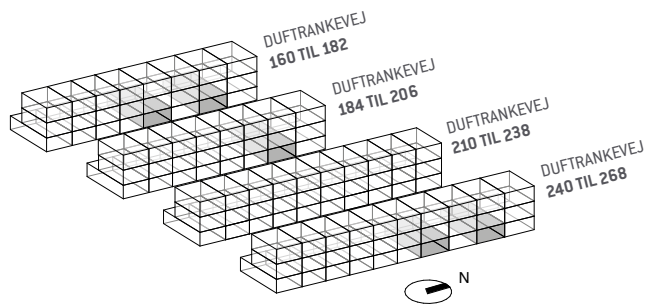

1:100

St.

TYPE

D

3 VÆRELSER

- SK Skab
- OPV Opvaskemaskine
- VM Vaskemaskine
- ○ Kogeplade og indbygningsovn
- * Køle- fryseskab

LEJL. NR.	ADRESSE	BRUTTO
9	DUFTRANKEVEJ 172 ST	74
13	DUFTRANKEVEJ 178 ST	74
29	DUFTRANKEVEJ 202 ST	74
65	DUFTRANKEVEJ 258 ST	74
69	DUFTRANKEVEJ 264 ST	74