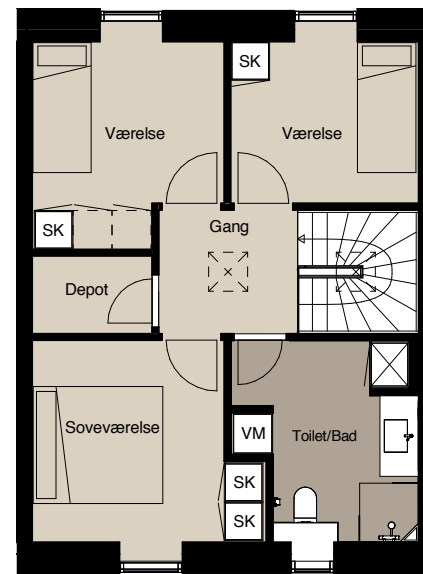

1 th.

1:100

1 th. - 2 sal.

TYPE

G

4 VÆRELSE

LEJL. NR.

ADRESSE

BRUTTO

10	DUFTRANKEVEJ 174 1. TV.	121
14	DUFTRANKEVEJ 180 1. TV.	114
30	DUFTRANKEVEJ 204 1. TV.	121
67	DUFTRANKEVEJ 260 1. TV.	114
71	DUFTRANKEVEJ 266 1. TV.	121

1 tv.

1:100

1 tv. - 2 sal

TYPE

H

4 VÆRELSE