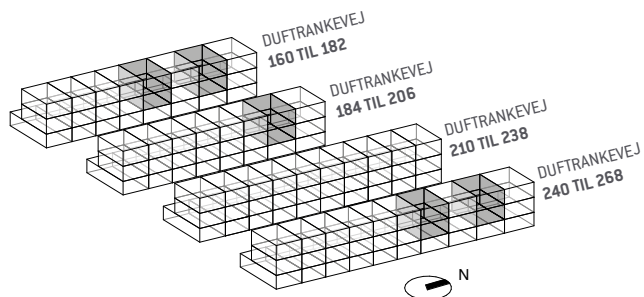

BRUTTO

10	DUFTRANKEVEJ 174 1. TV.	121
14	DUFTRANKEVEJ 180 1. TV.	114
30	DUFTRANKEVEJ 204 1. TV.	121
67	DUFTRANKEVEJ 260 1. TV.	114
71	DUFTRANKEVEJ 266 1. TV.	121

1 tv.

1:100

1 tv. - 2 sal

TYPE

H

4 VÆRELSE