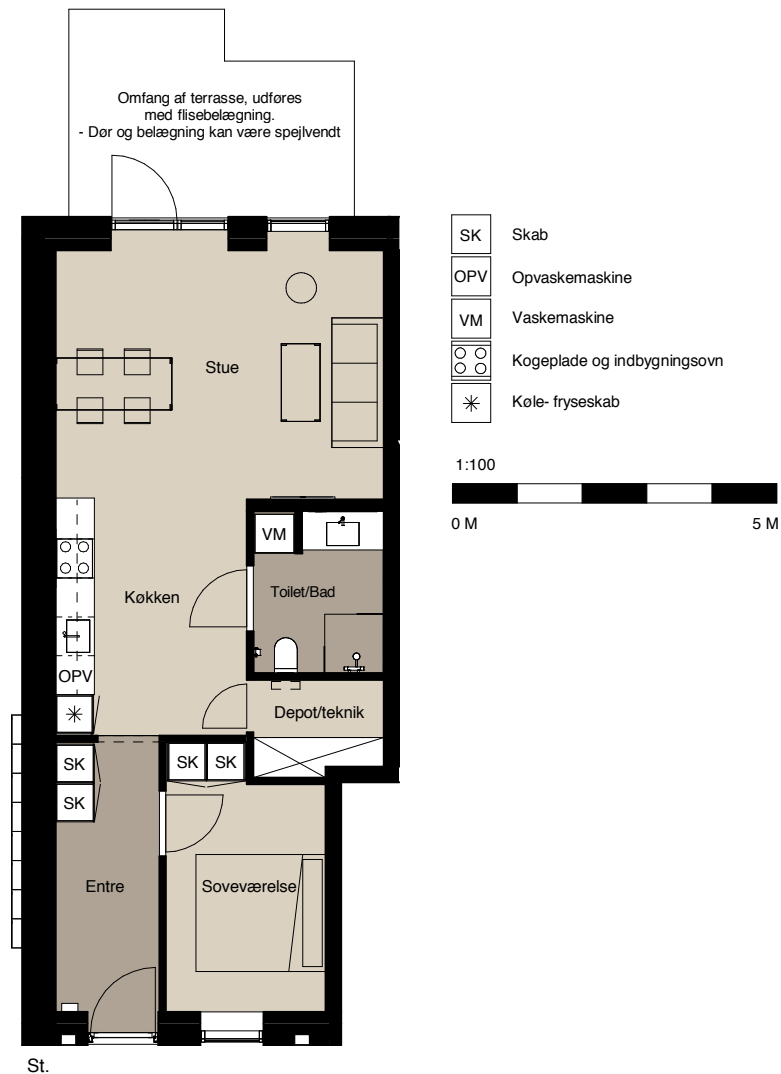

TYPE

A

2 VÆRELSE

LEJL. NR.

ADRESSE

BRUTTO

1	DUFTRANKEVEJ 160 ST	70
5	DUFTRANKEVEJ 166 ST	65
17	DUFTRANKEVEJ 184 ST	70
21	DUFTRANKEVEJ 190 ST	65
25	DUFTRANKEVEJ 196 ST	65
33	DUFTRANKEVEJ 210 ST	70
37	DUFTRANKEVEJ 216 ST	65
41	DUFTRANKEVEJ 222 ST	65
45	DUFTRANKEVEJ 228 ST	65
49	DUFTRANKEVEJ 234 ST	65
53	DUFTRANKEVEJ 240 ST	70
57	DUFTRANKEVEJ 246 ST	65
61	DUFTRANKEVEJ 252 ST	65

TYPE

B

2 VÆRELSER

Omfang af terrasse,
udføres med flisebelægning.
- Dør og belægning kan være spejlvendt

- SK Skab
- OPV Opvaskemaskine
- VM Vaskemaskine
- ○ Kogeplade og indbygningsovn
- * Køle- fryseskab