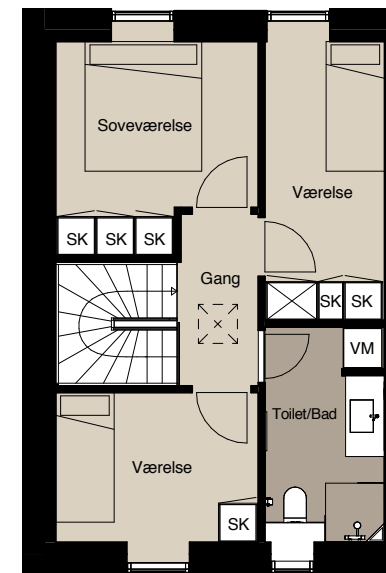

1:100

St.

TYPE

D

3 VÆRELSER

- SK Skab
- OPV Opvaskemaskine
- VM Vaskemaskine
- ○ Kogeplade og indbygningsovn
- * Køle- fryseskab

LEJL. NR.	ADRESSE	BRUTTO
9	DUFTRANKEVEJ 172 ST	74
13	DUFTRANKEVEJ 178 ST	74
29	DUFTRANKEVEJ 202 ST	74
65	DUFTRANKEVEJ 258 ST	74
69	DUFTRANKEVEJ 264 ST	74

1 tv.

1:100

1 tv. - 2 sal

TYPE

F

4 VÆRELSE

LEJL. NR.

ADRESSE