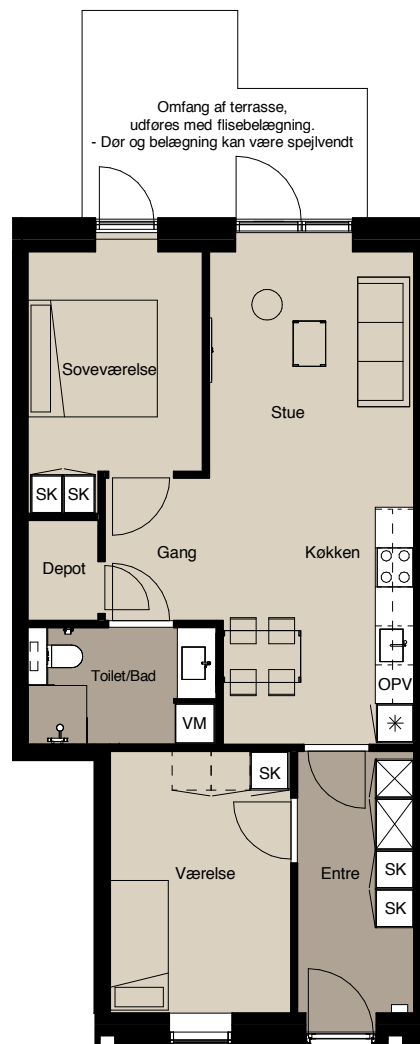

TYPE

B

2 VÆRELSER

Omfang af terrasse,
udføres med flisebelægning.
- Dør og belægning kan være spejlvendt

- SK Skab
- OPV Opvaskemaskine
- VM Vaskemaskine
- ○ Kogeplade og indbygningsovn
- * Køle- fryseskab

TYPE

C

3 VÆRELSE

LEJL. NR.

ADRESSE

BRUTTO

12	DUFTRANKEVEJ 176 ST	74
16	DUFTRANKEVEJ 182 ST	79
32	DUFTRANKEVEJ 206 ST	79
68	DUFTRANKEVEJ 262 ST	74
72	DUFTRANKEVEJ 268 ST	79

- SK Skab
- OPV Opvaskemaskine
- VM Vaskemaskine
- ○ Kogeplade og indbygningsovn
- * Køle- fryseskab

1:100

St.

TYPE

D

3 VÆRELSER

- SK Skab
- OPV Opvaskemaskine
- VM Vaskemaskine
- ○ Kogeplade og indbygningsovn
- * Køle- fryseskab

LEJL. NR.	ADRESSE	BRUTTO
9	DUFTRANKEVEJ 172 ST	74
13	DUFTRANKEVEJ 178 ST	74
29	DUFTRANKEVEJ 202 ST	74
65	DUFTRANKEVEJ 258 ST	74
69	DUFTRANKEVEJ 264 ST	74

1 tv.

1:100

1 tv. - 2 sal

TYPE

F

4 VÆRELSE

LEJL. NR.

ADRESSE