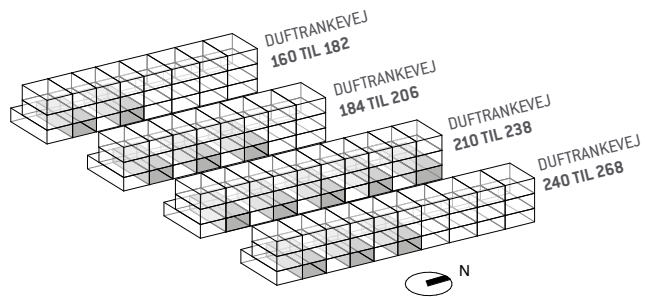

TYPE

B

2 VÆRELSER