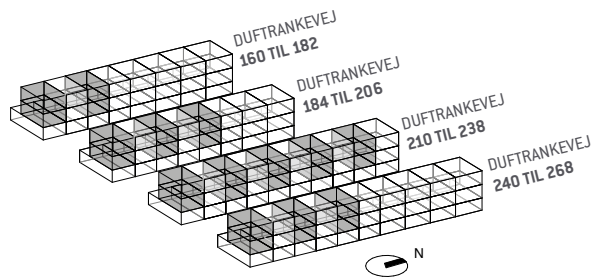

TYPE

E

4 VÆRELSER