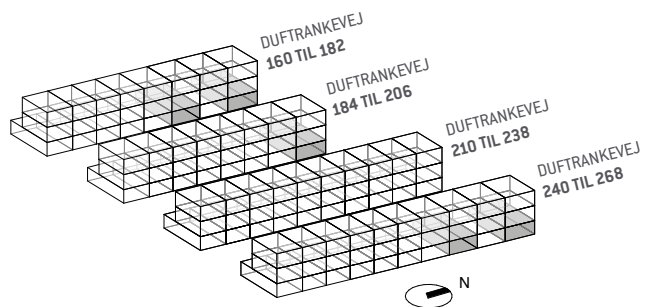

TYPE

A

2 VÆRELSE

LEJL. NR.

ADRESSE

BRUTTO

1	DUFTRANKEVEJ 160 ST	70
5	DUFTRANKEVEJ 166 ST	65
17	DUFTRANKEVEJ 184 ST	70
21	DUFTRANKEVEJ 190 ST	65
25	DUFTRANKEVEJ 196 ST	65
33	DUFTRANKEVEJ 210 ST	70
37	DUFTRANKEVEJ 216 ST	65
41	DUFTRANKEVEJ 222 ST	65
45	DUFTRANKEVEJ 228 ST	65
49	DUFTRANKEVEJ 234 ST	65
53	DUFTRANKEVEJ 240 ST	70
57	DUFTRANKEVEJ 246 ST	65
61	DUFTRANKEVEJ 252 ST	65

1:100

St.

LEJL. NR.	ADRESSE	BRUTTO
4	DUFTRANKEVEJ 164 ST	65
8	DUFTRANKEVEJ 170 ST	65
20	DUFTRANKEVEJ 188 ST	65
24	DUFTRANKEVEJ 194 ST	65
28	DUFTRANKEVEJ 200 ST	65
36	DUFTRANKEVEJ 214 ST	65
40	DUFTRANKEVEJ 220 ST	65
44	DUFTRANKEVEJ 226 ST	65
48	DUFTRANKEVEJ 232 ST	65
52	DUFTRANKEVEJ 238 ST	70
56	DUFTRANKEVEJ 244 ST	65
60	DUFTRANKEVEJ 250 ST	65
64	DUFTRANKEVEJ 256 ST	65

TYPE

C

3 VÆRELSE

LEJL. NR.

ADRESSE

BRUTTO

12	DUFTRANKEVEJ 176 ST	74
16	DUFTRANKEVEJ 182 ST	79
32	DUFTRANKEVEJ 206 ST	79
68	DUFTRANKEVEJ 262 ST	74
72	DUFTRANKEVEJ 268 ST	79

- SK Skab
- OPV Opvaskemaskine
- VM Vaskemaskine
- ○ Kogeplade og indbygningsovn
- * Køle- fryseskab