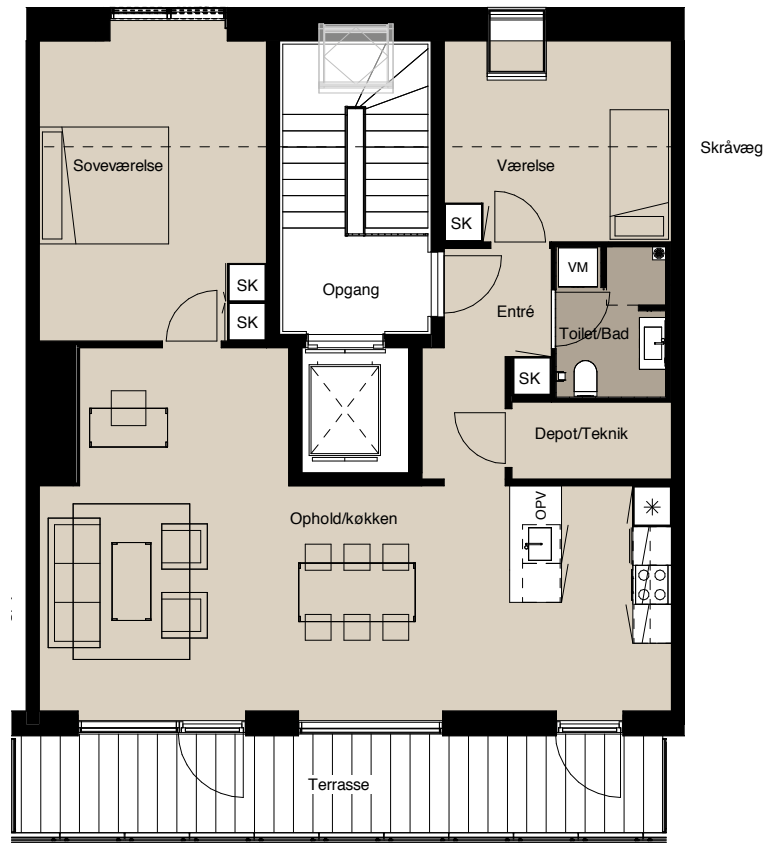

TYPE AT

3 VÆRELSE

SK	Skab
OPV	Opvaskemaskine
VM	Vaskemaskine
⊙ ⊙	Kogeplade og indbygningsovn
*	Køle- fryseskab

1:100

LEJL. NR.

ADRESSE

BRUTTO

33	GARTNERBYEN 11 6.	104
46	GARTNERBYEN 13 6.	104
59	GARTNERBYEN 15 6.	104
72	GARTNERBYEN 17 6.	104