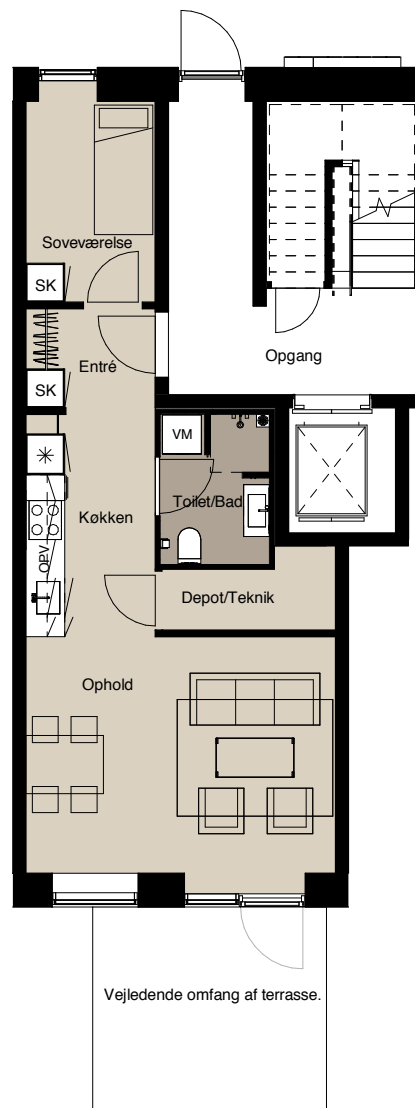

# TYPE A1

2 VÆRELSE

LEJL. NR.	ADRESSE	BRUTTO
21	GARTNERBYEN 11 ST. TV	66
23	GARTNERBYEN 11 1. TV	66
24	GARTNERBYEN 11 1. TH	66
25	GARTNERBYEN 11 2. TV	66
26	GARTNERBYEN 11 2. TH	66
27	GARTNERBYEN 11 3. TV	66
28	GARTNERBYEN 11 3. TH	66
29	GARTNERBYEN 11 4. TV	66
30	GARTNERBYEN 11 4. TH	66
31	GARTNERBYEN 11 5. TV	66
32	GARTNERBYEN 11 5. TH	66
34	GARTNERBYEN 13 ST. TV	66
36	GARTNERBYEN 13 1. TV	66
37	GARTNERBYEN 13 1. TH	66
38	GARTNERBYEN 13 2. TV	66
39	GARTNERBYEN 13 2. TH	66
40	GARTNERBYEN 13 3. TV	66
41	GARTNERBYEN 13 3. TH	66
42	GARTNERBYEN 13 4. TV	66
43	GARTNERBYEN 13 4. TH	66
44	GARTNERBYEN 13 5. TV	66
45	GARTNERBYEN 13 5. TH	66
47	GARTNERBYEN 15 ST. TV	66
49	GARTNERBYEN 15 1. TV	66

LEJL. NR.	ADRESSE	BRUTTO
50	GARTNERBYEN 15 1. TH	66
51	GARTNERBYEN 15 2. TV	66
52	GARTNERBYEN 15 2. TH	66
53	GARTNERBYEN 15 3. TV	66
54	GARTNERBYEN 15 3. TH	66
55	GARTNERBYEN 15 4. TV	66
56	GARTNERBYEN 15 4. TH	66
57	GARTNERBYEN 15 5. TV	66
58	GARTNERBYEN 15 5. TH	66
60	GARTNERBYEN 17 ST. TV	66
62	GARTNERBYEN 17 1. TV	66
63	GARTNERBYEN 17 1. TH	66
64	GARTNERBYEN 17 2. TV	66
65	GARTNERBYEN 17 2. TH	66
66	GARTNERBYEN 17 3. TV	66
67	GARTNERBYEN 17 3. TH	66
68	GARTNERBYEN 17 4. TV	66
69	GARTNERBYEN 17 4. TH	66
70	GARTNERBYEN 17 5. TV	66
71	GARTNERBYEN 17 5. TH	66

## 2 VÆRELSE

SK	Skab
OPV	Opvaskemaskine
VM	Vaskemaskine
⊙ ⊙	Kogeplade og indbygningsovn
*	Køle- fryseskab

1:100

LEJL. NR.

ADRESSE

BRUTTO

22	GARTNERBYEN 11 ST. TH	58
35	GARTNERBYEN 13 ST. TH	58
48	GARTNERBYEN 15 ST. TH	58
61	GARTNERBYEN 17 ST. TH	58