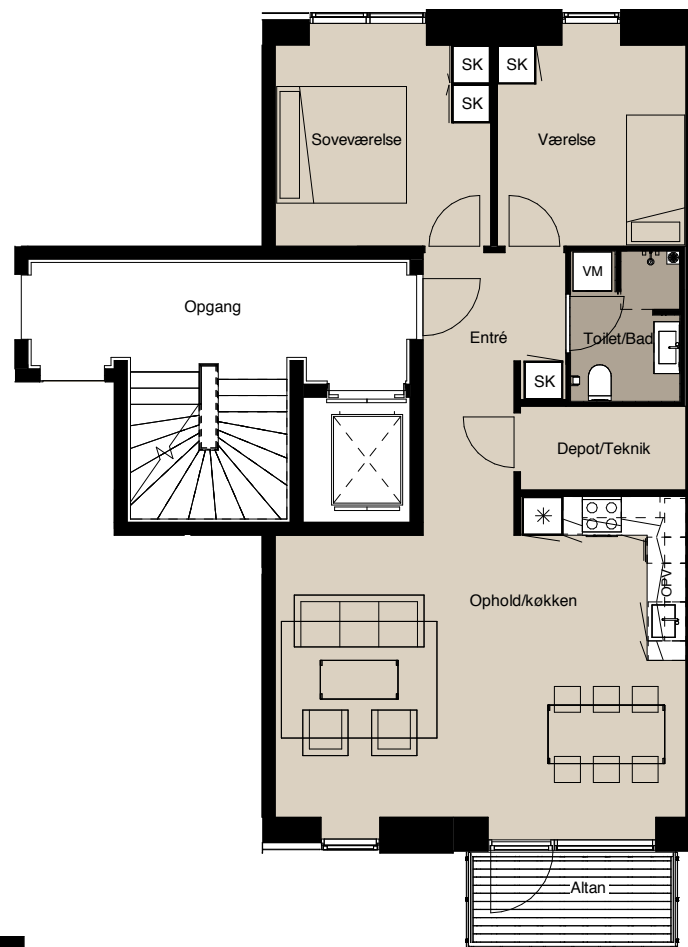

## 3 VÆRELSE

SK	Skab
OPV	Opvaskemaskine
VM	Vaskemaskine
⊙ ⊙	Kogeplade og indbygningsovn
*	Køle- fryseskab

1:100

LEJL. NR.

ADRESSE

BRUTTO

33	GARTNERBYEN 11 6.	104
46	GARTNERBYEN 13 6.	104
59	GARTNERBYEN 15 6.	104
72	GARTNERBYEN 17 6.	104

# TYPE B1

3 VÆRELSE

LEJL. NR.

ADRESSE

BRUTTO

3	GARTNERBYEN 9 ST. TV	87
6	GARTNERBYEN 9 1. TH	87
9	GARTNERBYEN 9 2. TH	87
12	GARTNERBYEN 9 3. TH	87
15	GARTNERBYEN 9 4. TH	87
18	GARTNERBYEN 9 5. TH	87
74	GARTNERBYEN 19 1. TV	87
75	GARTNERBYEN 19 1. TH	92
76	GARTNERBYEN 19 2. TV	87
77	GARTNERBYEN 19 2. TH	92
78	GARTNERBYEN 19 3. TV	87
79	GARTNERBYEN 19 3. TH	92
80	GARTNERBYEN 19 4. TV	87
81	GARTNERBYEN 19 4. TH	92
82	GARTNERBYEN 19 5. TV	87
83	GARTNERBYEN 19 5. TH	92

1:100