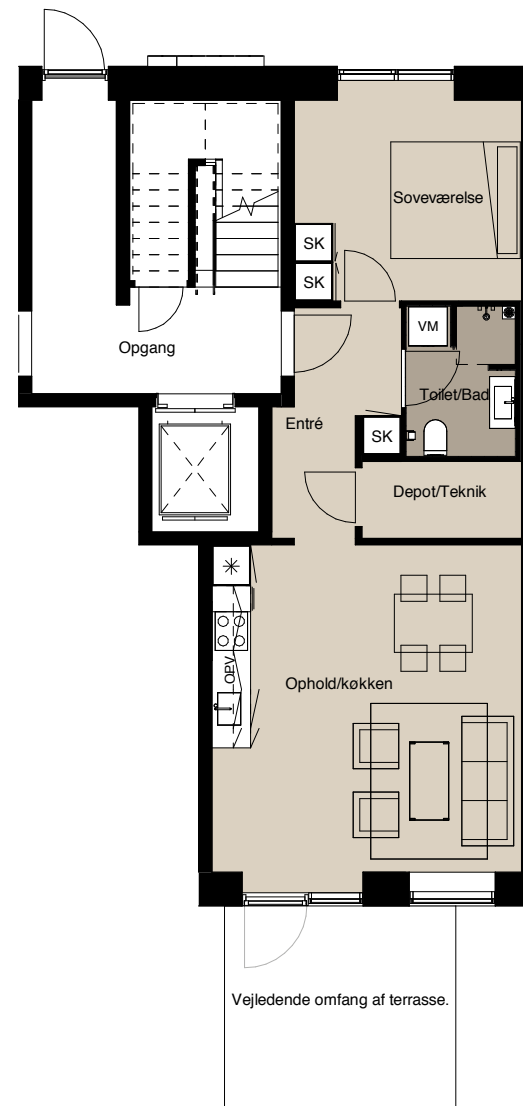

# TYPE A1

2 VÆRELSE

LEJL. NR.	ADRESSE	BRUTTO
21	GARTNERBYEN 11 ST. TV	66
23	GARTNERBYEN 11 1. TV	66
24	GARTNERBYEN 11 1. TH	66
25	GARTNERBYEN 11 2. TV	66
26	GARTNERBYEN 11 2. TH	66
27	GARTNERBYEN 11 3. TV	66
28	GARTNERBYEN 11 3. TH	66
29	GARTNERBYEN 11 4. TV	66
30	GARTNERBYEN 11 4. TH	66
31	GARTNERBYEN 11 5. TV	66
32	GARTNERBYEN 11 5. TH	66
34	GARTNERBYEN 13 ST. TV	66
36	GARTNERBYEN 13 1. TV	66
37	GARTNERBYEN 13 1. TH	66
38	GARTNERBYEN 13 2. TV	66
39	GARTNERBYEN 13 2. TH	66
40	GARTNERBYEN 13 3. TV	66
41	GARTNERBYEN 13 3. TH	66
42	GARTNERBYEN 13 4. TV	66
43	GARTNERBYEN 13 4. TH	66
44	GARTNERBYEN 13 5. TV	66
45	GARTNERBYEN 13 5. TH	66
47	GARTNERBYEN 15 ST. TV	66
49	GARTNERBYEN 15 1. TV	66

LEJL. NR.	ADRESSE	BRUTTO
50	GARTNERBYEN 15 1. TH	66
51	GARTNERBYEN 15 2. TV	66
52	GARTNERBYEN 15 2. TH	66
53	GARTNERBYEN 15 3. TV	66
54	GARTNERBYEN 15 3. TH	66
55	GARTNERBYEN 15 4. TV	66
56	GARTNERBYEN 15 4. TH	66
57	GARTNERBYEN 15 5. TV	66
58	GARTNERBYEN 15 5. TH	66
60	GARTNERBYEN 17 ST. TV	66
62	GARTNERBYEN 17 1. TV	66
63	GARTNERBYEN 17 1. TH	66
64	GARTNERBYEN 17 2. TV	66
65	GARTNERBYEN 17 2. TH	66
66	GARTNERBYEN 17 3. TV	66
67	GARTNERBYEN 17 3. TH	66
68	GARTNERBYEN 17 4. TV	66
69	GARTNERBYEN 17 4. TH	66
70	GARTNERBYEN 17 5. TV	66
71	GARTNERBYEN 17 5. TH	66