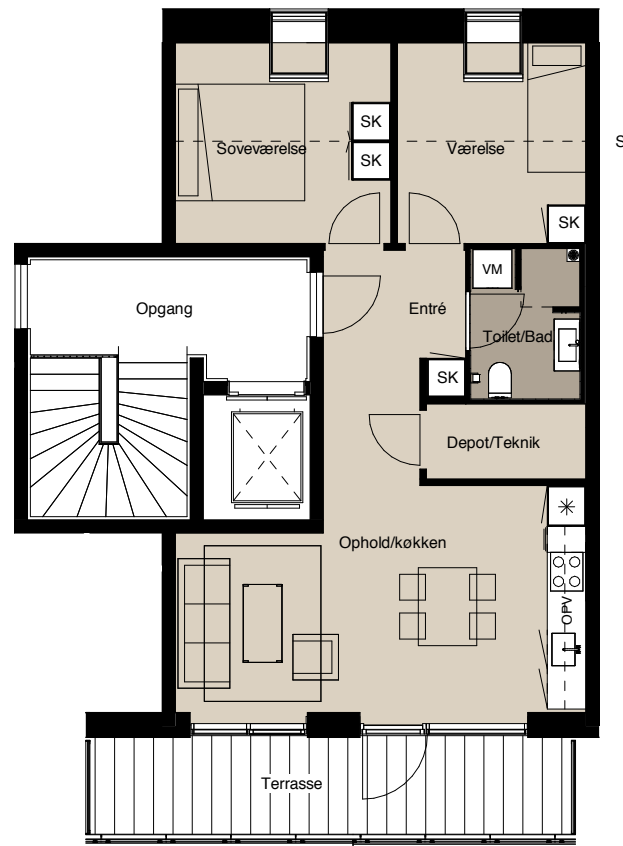

# TYPE B1T

3 VÆRELSER

- SK Skab
- OPV Opvaskemaskine
- VM Vaskemaskine
- ○ Kogeplade og indbygningsovn
- \* Køle- fryseskab

1:100

0 M 5 M

LEJL. NR.

20

ADRESSE

GARTNERBYEN 9 6.TH | 75

BRUTTO